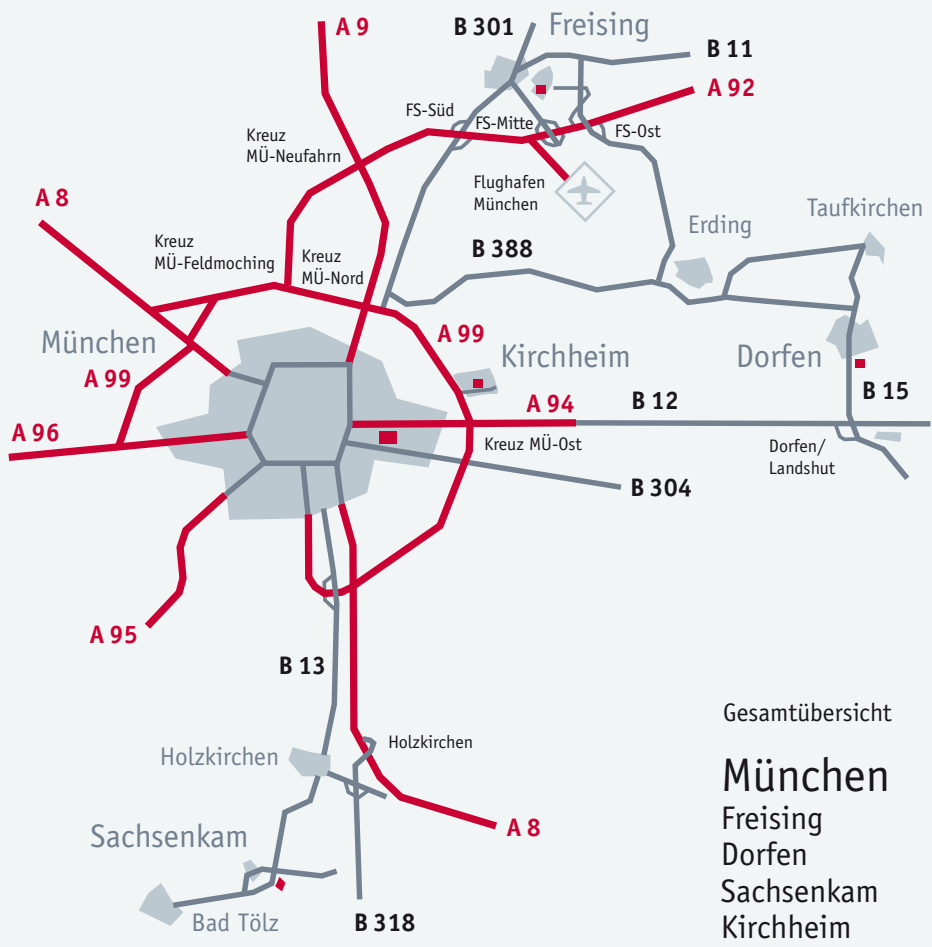

# HAWE Hydraulik SE

Stammsitz  
 Streitfeldstr. 25  
 81673 München  
 Tel: 089/37 91 00-0  
 Fax: 089/37 91 00-1269

Gesamtübersicht  
**München**  
 Freising  
 Dorfen  
 Sachsenkam  
 Kirchheim

## München Berg am Laim

**B 2R**  
**A 9, A 99, A 8**  
 Nürnberg, Stuttgart

**A 94**  
 Mühldorf/  
 Passau

- 1 Riedgastr.
- 2 Tomannweg
- 3 Weihenstephaner Str.

**B 304**  
 Wasserburg

**A 8**  
 Salzburg

# Sachsenkam

Gesamtübersicht  
**München**  
 Freising  
 Dorfen  
 Sachsenkam  
 Kirchheim